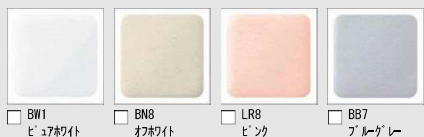

カラーバリエーション