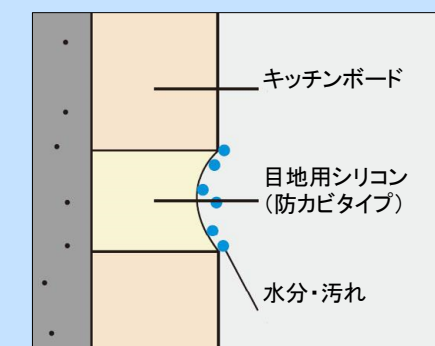

お手入れらくらくキッチンボード。
システムキッチンとのコーディネートで、
洗練された美しい空間をつくれます。

鏡面調

■ライトナীব柄

メラミン樹脂化粧シート

ホワイト

■ネオマーブル柄

メラミン樹脂化粧シート

ホワイト

* 液体の塩素系洗剤・漂白剤を使った場合は、十分に水ぶきし、除去してください。(十分に流さないと、変色の原因になります。)

3mm厚

不燃壁材(キッチン用)

3mm厚タイプ
薄型・軽量だから搬入や取付けがラクです。
3尺×6尺タイプで約9.5kg、3尺×8尺タイプでも
約12.3kgと軽く、搬入・取付けが容易です。

メラミン材質

天ぷらなどの油の飛び散りも、簡単にふき取れます。

油温度200℃の滴下試験や耐熱試験の結果、変色、変質がほとんどありません。(当社試験データより)

台所用スポンジ(ナイロンたわし除く)での摩擦にも、表面に傷をつけることがほとんどありません。(当社試験データより)

ひび割れしにくい防カビタイプの目地用シリコン。

キッチンボードの場合

目地には弾力性があり、ひび割れしにくい防カビ・目地用シリコンを使用。

タイル貼りの場合

目地はセメント基材なので、ひび割れが生じ、カビが発生しやすい。

【スミピカフロア】

スミずみまでスッキリ。汚れにくく、キレイが長持ち。

床のスミに目地がないので、
汚れが落としやすい。

床の端が立ち上がっているので、防水性に優れ、
汚れが入り込みにくく、おそうじラクラクです。

床立ち上げ式(スミピカフロア)

床が立ち上がっていてシーリング材が上にあるので水が残りにくくカビが生えにくい。

コーナー部にシーリング材がないので簡単に拭くことができます。

壁柄

Bグレード マット仕様				Bグレード 鏡面仕様				Dグレード	全方向柄パネル
正面アクセントパネル	アクセントパネル(AC) マット仕様			正面アクセントパネル	アクセントパネル(AC) 鏡面仕様			アクセントパネル(AC) マット仕様	4面すべてを同一柄で統一。
グレーッシュグリーン柄	エクリュベージュ柄	サンドグレー柄	クレマストーン柄	アイスラックグレー柄	アイスラックブラウン柄	サニーベージュ柄	ガラススタイルクリア柄	ツイルネイビー柄	
珊瑚石柄	ウォールナット柄	チェリー柄	メープル柄	ガラススタイルピンク柄	ガラススタイルホワイト柄	ガラススタイルブラック柄	ダークマープル柄	ツイルボルドー柄	
周囲パネル	周囲パネル			周囲パネル	周囲パネル			周囲パネル	
グレイスホワイト柄	シャンパン柄	モザイクベージュ柄		ガラススタイルブラック柄	アンティークブラック柄	アンティークブラウン柄	ドラマホワイト柄	グレイスホワイト柄	パラレルホワイト柄