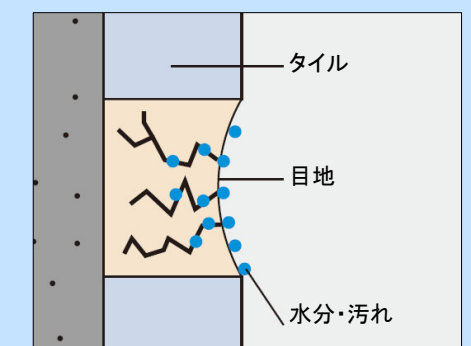

* 液体の塩素系洗剤・漂白剤を使った場合は、十分に水ぶきし、除去してください。(十分に流さないと、変色の原因になります。)

3mm厚

不燃壁材(キッチン用)

3mm厚タイプ
薄型・軽量だから搬入や取付けがラクです。
3尺×6尺タイプで約9.5kg、3尺×8尺タイプでも
約12.3kgと軽く、搬入・取付けが容易です。

メラミン材質

天ぷらなどの油の飛び散りも、簡単にふき取れます。

油温度200℃の滴下試験や耐熱試験の結果、変色、変質がほとんどありません。(当社試験データより)

台所用スポンジ(ナイロンたわし除く)での摩擦にも、表面に傷をつけることがほとんどありません。(当社試験データより)

ひび割れしにくい防カビタイプの目地用シリコン。

キッチンボードの場合

目地には弾力性があり、ひび割れしにくい防カビ・目地用シリコンを使用。

タイル貼りの場合

目地はセメント基材なので、ひび割れが生じ、カビが発生しやすい。

【スミピカフロア】

スミずみまでスッキリ。汚れにくく、キレイが長持ち。

床のスミに目地がないので、
汚れが落としやすい。

床の端が立ち上がっているので、防水性に優れ、
汚れが入り込みにくく、おそうじラクラクです。

床立ち上げ式(スミピカフロア)

床が立ち上がっていてシーリング材が上にあるので水が残りにくくカビが生えにくい。

コーナー部にシーリング材がないので簡単に拭くことができます。

壁柄

Bグレード マット仕様				Bグレード 鏡面仕様				Dグレード	全方向柄パネル
正面アクセントパネル	アクセントパネル(AC) マット仕様			正面アクセントパネル	アクセントパネル(AC) 鏡面仕様			アクセントパネル(AC) マット仕様	4面すべてを同一柄で統一。
グレーッシュグリーン柄	エクリュベージュ柄	サンドグレー柄	クレマストーン柄	アイスラックグレー柄	アイスラックブラウン柄	サニーベージュ柄	ガラススタイルクリア柄	ツイルネイビー柄	
珊瑚石柄	ウォールナット柄	チェリー柄	メープル柄	ガラススタイルピンク柄	ガラススタイルホワイト柄	ガラススタイルブラック柄	ダークマープル柄	ツイルボルドー柄	
周囲パネル	周囲パネル			周囲パネル	周囲パネル			周囲パネル	
グレイスホワイト柄	シャンパン柄	モザイクベージュ柄		ガラススタイルブラック柄	アンティークブラック柄	アンティークブラウン柄	ドラマホワイト柄	グレイスホワイト柄	パラレルホワイト柄

浴槽

浴槽形状

アクアマール人造大理石浴槽

エプロン

床

スミピカフロア

目地がないから、スミずみまでスッキリ

ささっと排水口