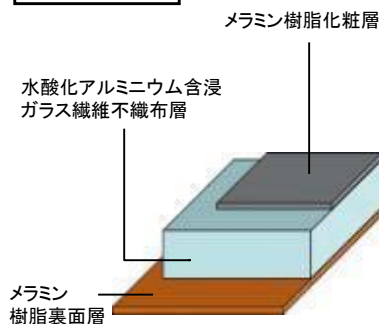

お手入れらくらくキッチンボード。
システムキッチンとのコーディネートで、
洗練された美しい空間をつくれます。

鏡面調

■ライトナীব柄

メラミン樹脂化粧シート

ホワイト

■ネオマーブル柄

メラミン樹脂化粧シート

ホワイト

* 液体の塩素系洗剤・漂白剤を使った場合は、十分に水ぶきし、除去してください。(十分に流さないと、変色の原因になります。)

3mm厚

不燃壁材(キッチン用)

3mm厚タイプ
薄型・軽量だから搬入や取付けがラクです。
3尺×6尺タイプで約9.5kg、3尺×8尺タイプでも
約12.3kgと軽く、搬入・取付けが容易です。

メラミン材質

天ぷらなどの油の飛び散りも、簡単にふき取れます。

油温度200℃の滴下試験や耐熱試験の結果、変色、変質がほとんどありません。(当社試験データより)

台所用スポンジ(ナイロンたわし除く)での摩擦にも、表面に傷をつけることがほとんどありません。(当社試験データより)

ひび割れしにくい防カビタイプの目地用シリコン。

キッチンボードの場合

目地には弾力性があり、ひび割れしにくい防カビ・目地用シリコンを使用。

タイル貼りの場合

目地はセメント基材なので、ひび割れが生じ、カビが発生しやすい。

【スミピカフロア】

スミずみまでスッキリ。汚れにくく、キレイが長持ち。

床のスミに目地がないので、
汚れが落としやすい。

床の端が立ち上がっているので、防水性に優れ、
汚れが入り込みにくく、おそうじラクラクです。

床立ち上げ式(スミピカフロア)

床が立ち上がっていてシーリング材が上にあるので水が残りにくくカビが生えにくい。

コーナー部にシーリング材がないので簡単に拭くことができます。

壁柄

Bグレード マット仕様				Bグレード 鏡面仕様				Dグレード	全方向柄パネル
正面アクセントパネル	アクセントパネル(AC) マット仕様			正面アクセントパネル	アクセントパネル(AC) 鏡面仕様			アクセントパネル(AC) マット仕様	4面すべてを同一柄で統一。
グレーッシュグリーン柄	エクリュベージュ柄	サンドグレー柄	クレマストーン柄	アイスラックグレー柄	アイスラックブラウン柄	サニーベージュ柄	ガラススタイルクリア柄	ツイルネイビー柄	
珊瑚石柄	ウォールナット柄	チェリー柄	メープル柄	ガラススタイルピンク柄	ガラススタイルホワイト柄	ガラススタイルブラック柄	ダークマープル柄	ツイルボルドー柄	
周囲パネル	周囲パネル			周囲パネル	周囲パネル			周囲パネル	
グレイスホワイト柄	シャンパン柄	モザイクベージュ柄		ガラススタイルブラック柄	アンティークブラック柄	アンティークブラウン柄	ドラマホワイト柄	グレイスホワイト柄	パラレルホワイト柄