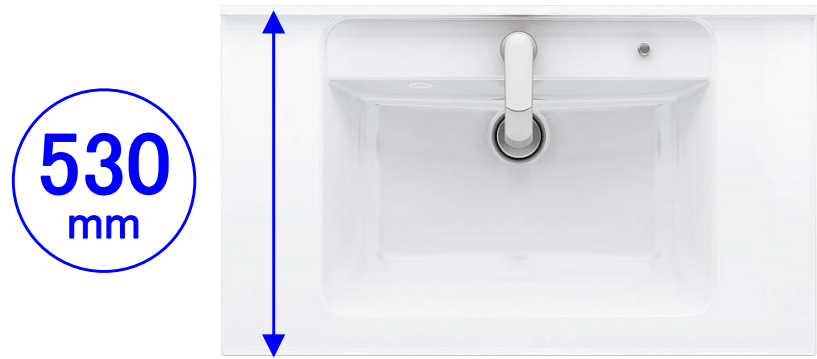

組みフタ

組みフタフック(ホワイト)

タオル掛け

タオル掛けA(ホワイト)

窓枠

フリーサイズ窓枠 ホワイト

※イメージです。

カウンター

使い勝手とお手入れのしやすさに
こだわったカウンター

ウェットエリア

ウェットエリア
濡れたものの置き場所に
ウェットエリアをご用意。
水あとと汚れを
極力少なく。

3° 傾斜設計
水栓まわりを3度傾斜
設計に。おそうじに配慮。

ミラー

スタンダードLED3面鏡
ミドルパネル

長寿命で経済的なLED。
蛍光灯に比べて電気代も
節約できます。

毎日使う美容家電を使いやすくすっきり収納。