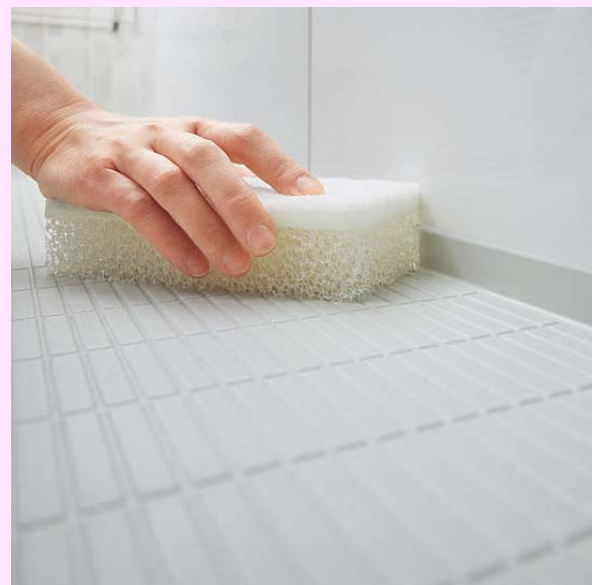

台所用スポンジ(ナイロンたわし除く)での摩擦にも、表面に傷をつけることがほとんどありません。(当社試験データより)

ひび割れしにくい防カビタイプの目地用シリコン。

キッチンボードの場合

目地には弾力性があり、ひび割れしにくい防カビ・目地用シリコンを使用。

タイル貼りの場合

目地はセメント基材なので、ひび割れが生じ、カビが発生しやすい。

【スミピカフロア】

スミずみまでスッキリ。汚れにくく、キレイが長持ち。

床のスミに目地がないので、
汚れが落としやすい。

床の端が立ち上がっているので、防水性に優れ、
汚れが入り込みにくく、おそうじラクラクです。

床立ち上げ式(スミピカフロア)

床が立ち上がっていてシーリング材が上にあるので水が残りにくくカビが生えにくい。

コーナー部にシーリング材がないので簡単に拭くことができます。

壁柄

Bグレード マット仕様				Bグレード 鏡面仕様				Dグレード	全方向柄パネル
正面アクセントパネル	アクセントパネル(AC) マット仕様			正面アクセントパネル	アクセントパネル(AC) 鏡面仕様			アクセントパネル(AC) マット仕様	4面すべてを同一柄で統一。
グレーッシュグリーン柄	エクリュベージュ柄	サンドグレー柄	クレマストーン柄	アイスラックグレー柄	アイスラックブラウン柄	サニーベージュ柄	ガラススタイルクリア柄	ツイルネイビー柄	
珊瑚石柄	ウォールナット柄	チェリー柄	メープル柄	ガラススタイルピンク柄	ガラススタイルホワイト柄	ガラススタイルブラック柄	ダークマープル柄	ツイルボルドー柄	
周囲パネル	周囲パネル			周囲パネル	周囲パネル			周囲パネル	
グレイスホワイト柄	シャンパン柄	モザイクベージュ柄		ガラススタイルブラック柄	アンティークブラック柄	アンティークブラウン柄	ドラマホワイト柄	グレイスホワイト柄	パラレルホワイト柄

浴槽

浴槽形状

アクアマール人造大理石浴槽

エプロン

床

スミピカフロア

目地がないから、スミずみまでスッキリ

ささっと排水口