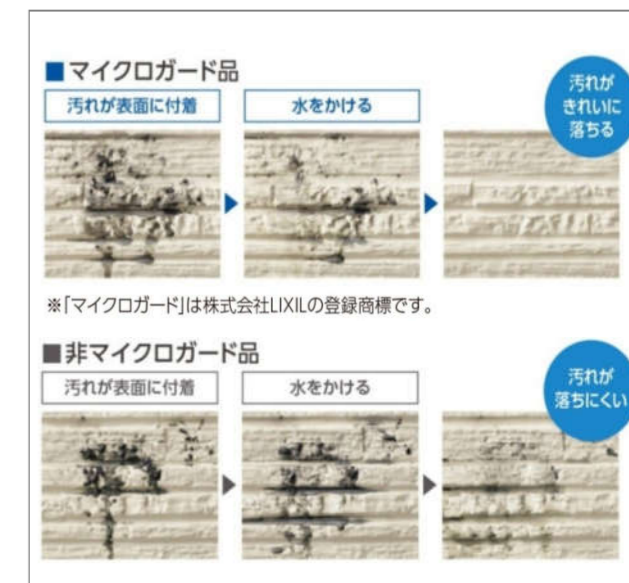

## ■シャトーウォール調 (1.5尺)

## ■ルスコミュール

## キレイが続く

## マイクロガード

マイクロガード  
きれいに落ちる

マイクロガードは、付着した汚れを雨水で繰り返し落とせるセルフクリーニング機能。親水性の効果で空気中の水分子を取り込んで外壁表面に薄い水分子膜を作り、汚れを浮かせて、雨で洗い落とします。

※印刷物のため、実際の色柄と異なる場合がございます。現物サンプル等でお確かめ下さい。